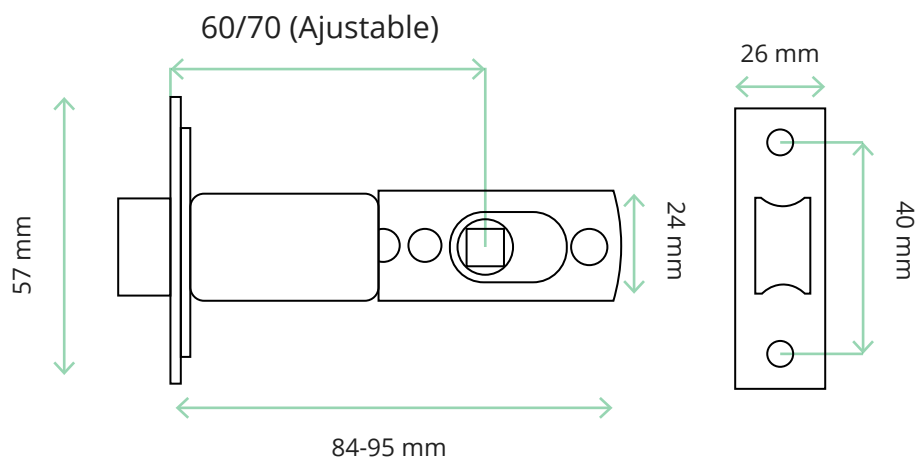

Bluetooth
Integrado

Llave
Mecánica

Huella
Digital

Seguridad a tu alcance

Aspecto clásico, tecnología avanzada. Acceso digital y seguridad en una cerradura elegante.

MECANISMO TUBULAR

ESPECIFICACIONES

Características Adicionales

Dimensiones

Unidad externa: 6.5 cm x 5.2 cm x 2.3 cm.
Unidad interna: 15 cm x 7.3 x 3 cm.

Usuarios Totales

100 Huellas Digitales.

Tipo de Instalación

Cerradura de embutir.
Mecanismo tubular.
Grosor de puerta: 3.5 a 5.5 cm.