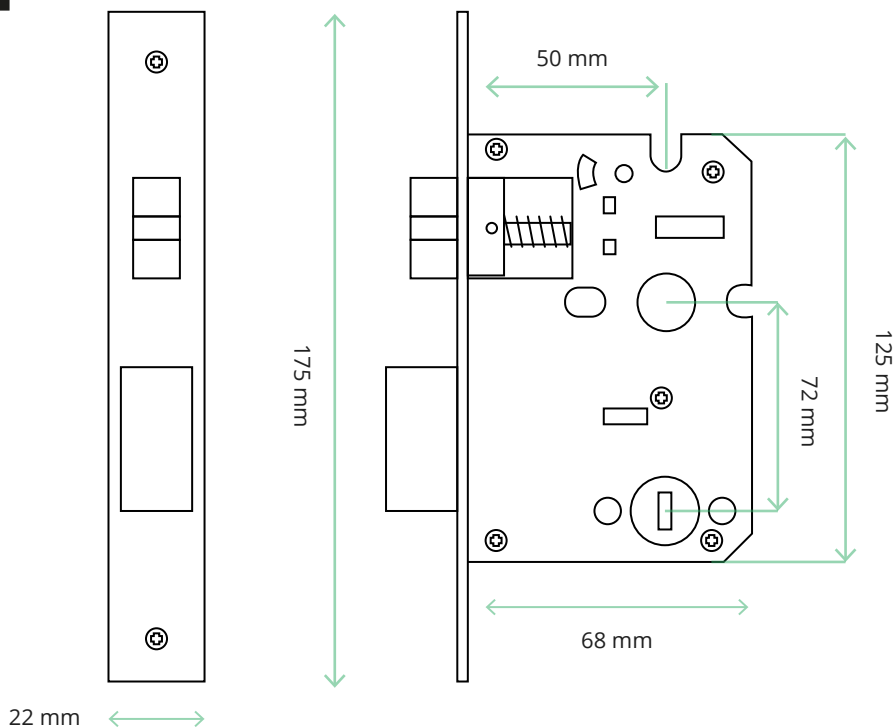

Cerradura Inteligente con Cámara **EXC-SL204**

WiFi Integrado

Clave Numérica

Llave Mecánica

Huella Digital

Tarjeta RFID

Hasta 100 Usuarios

Seguridad y conveniencia

Descubre la revolución en seguridad del hogar brindando una flexibilidad inigualable para tu tranquilidad y comodidad.

MORTISE

50*72

ESPECIFICACIONES

Características Adicionales

Desbloqueo remoto con video portero, Bloqueo de seguridad, Bloqueo automático, Código oculto, Alerta por batería baja, Llave mecánica, Arranque de emergencia mediante cable USB-C.

Alimentación

DC 6V baterías alcalinas AA x 4.
Duración aproximada de las baterías: 10 meses.

Dimensiones

Unidad externa: 302mm(H) * 67mm(W) * 25mm(T).
Unidad interna: 302mm(H) * 67mm(W) * 25mm(T).

Usuarios Totales

100 Huellas Digitales, 100 Tarjetas RFID
y 100 Contraseñas numéricas.

Tipo de Instalación

Cerradura de embutir.
Mortise 50*72..
Grosor de puerta: 3.5 a 6 cm.