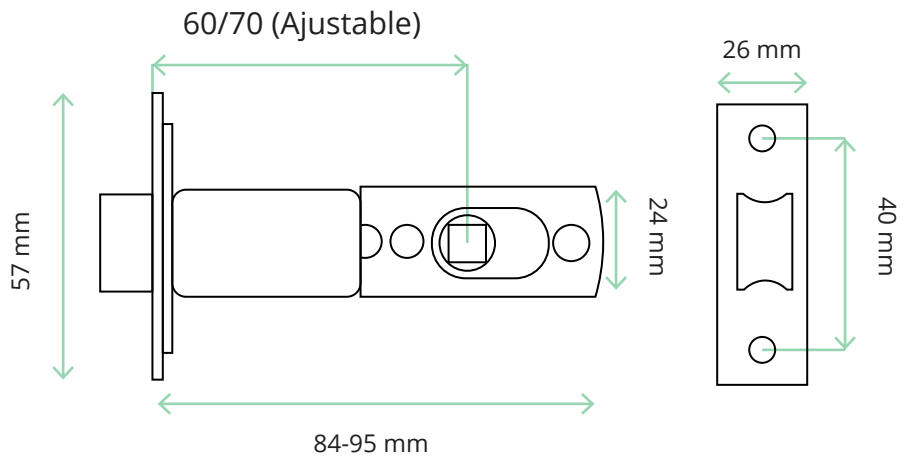

MECANISMO TUBULAR