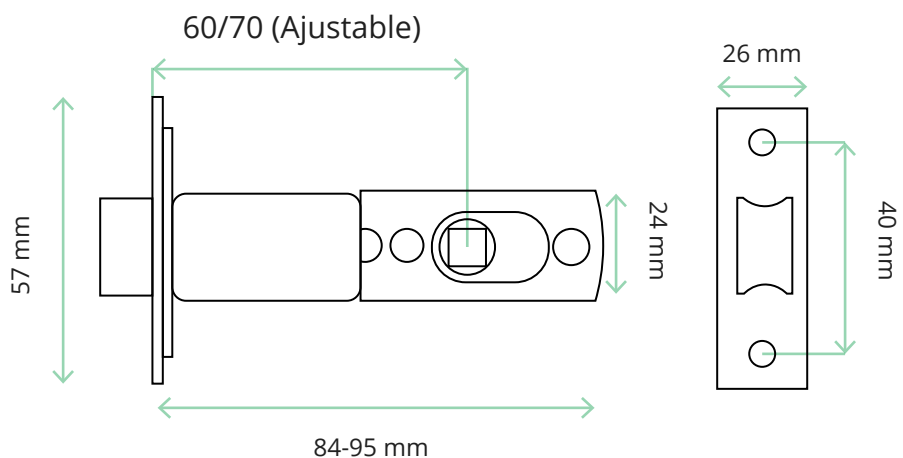

MECANISMO TUBULAR