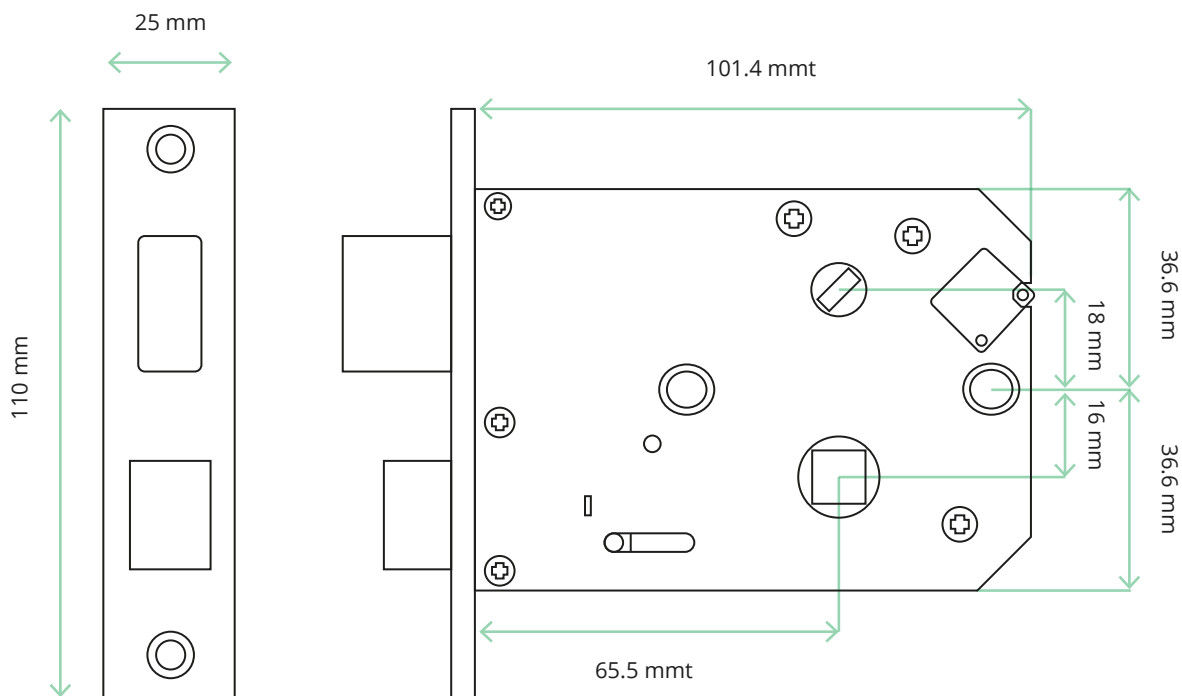

MORTISE

E

ESPECIFICACIONES

Características Adicionales

Bloqueo automático, Contraseña falsa, Bloqueo contra intrusos, Detección de Incendios, Modo no molestar.

Alimentación

Baterías alcalinas AA x4.

Dimensiones

Unidad externa: 81.4 x 258.5 x 31.3 mm.
Unidad interna: 83 x 245 x 33.5 mm.

Usuarios Totales

100 Huellas Digitales, 100 Tarjetas RFID, 10 Usuarios vía App, 10 Claves Numéricas vía App y 4 Claves Maestras.

Tipo de Instalación

Cerradura de embutir.
Mecanismo de mortise E.
Grosor de puerta: 4 a 6 cm.