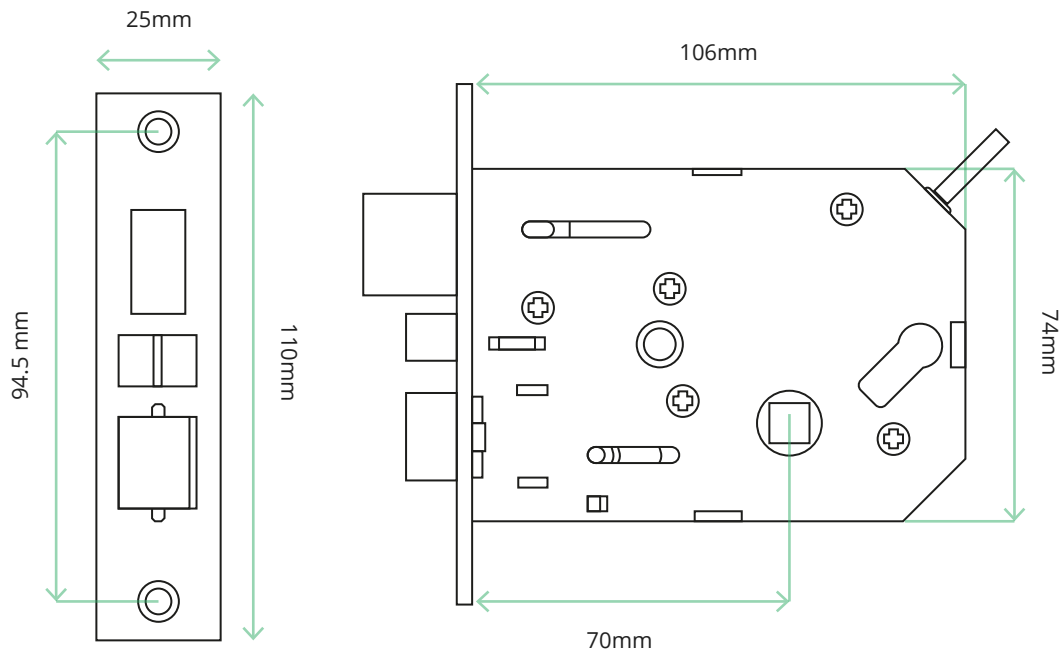

MORTISE

GS

ESPECIFICACIONES

Características Adicionales

Llave de alta seguridad, Bloqueo Automático, Seguro para niños y mascotas, Detección de Incendios, Contraseña falsa, Modo silencioso, Modo no molestar.

Alimentación

DC 6V baterías alcalinas AA x8.

Dimensiones

Unidad externa: 9 cm x 38 cm x 6.5 cm.
Unidad interna: 7.7 cm x 38 cm x 6.7 cm.

Usuarios Totales

100 Huellas Digitales, 100 Tarjetas RFID, 10 Usuarios vía App, 10 Claves Numéricas vía App y 4 Claves Maestras.

Tipo de Instalación

Cerradura de embutir.
Mecanismo de mortise.
Grosor de puerta: 4 a 6 cm.