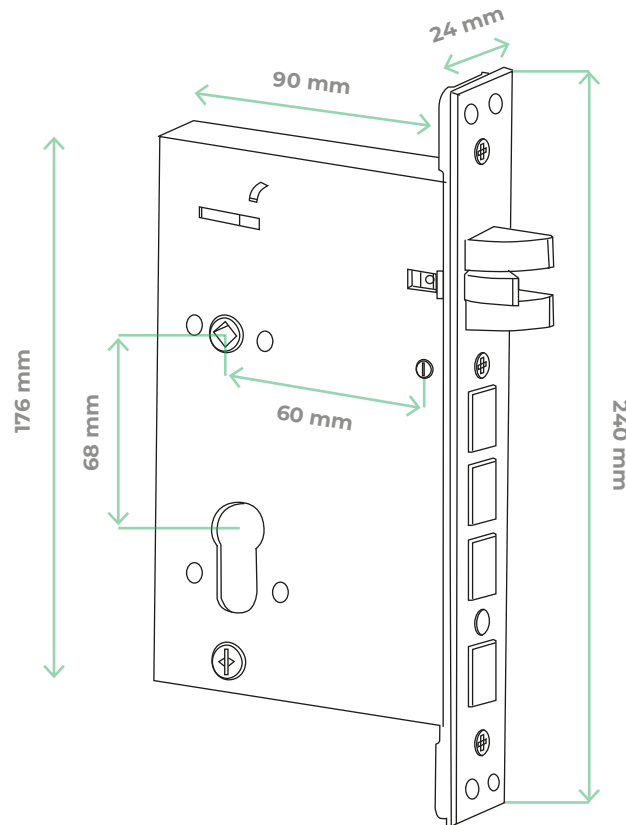

WiFi
Integrado

Clave
Numérica

Llave
Mecánica

Huella
Digital

Tarjeta
RFID

Hasta
100 Usuarios

La solución de seguridad más completa y funcional.

Cuenta con un diseño práctico y un **lector de huella digital ergonómico** integrado en la manija para mayor comodidad.

MORTISE

60*68

ESPECIFICACIONES

Características Adicionales

Bloqueo Automático, Bloqueo contra Intrusos, Seguro interno manual, Llave de Emergencia.

Alimentación

DC 6V x 4 baterías alcalinas AA (no incluidas). Duración aproximada de las baterías: 10 meses (promedio de 10 aperturas por día).

Dimensiones

Unidad externa: 345 (H) mm x 75 (W) mm x 23 (D) mm.
Unidad interna: 345 (H) mm x 75 (W) mm x 23 (D) mm.

Usuarios Totales

100 Huellas Digitales, 100 Tarjetas RFID y 100 Contraseñas numéricas.

Tipo de Instalación

Cerradura de embutir.
Mecanismo de mortise 60*68.
Grosor de puerta: 3.8 a 10 cm.